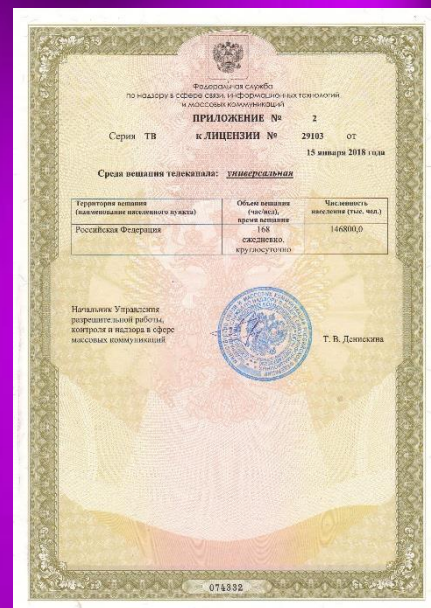

Лицензия

Универсальная Лицензия на осуществление телевизионного вещания Серия ТВ № 29103 от 15 января 2018 года.

SONGTV